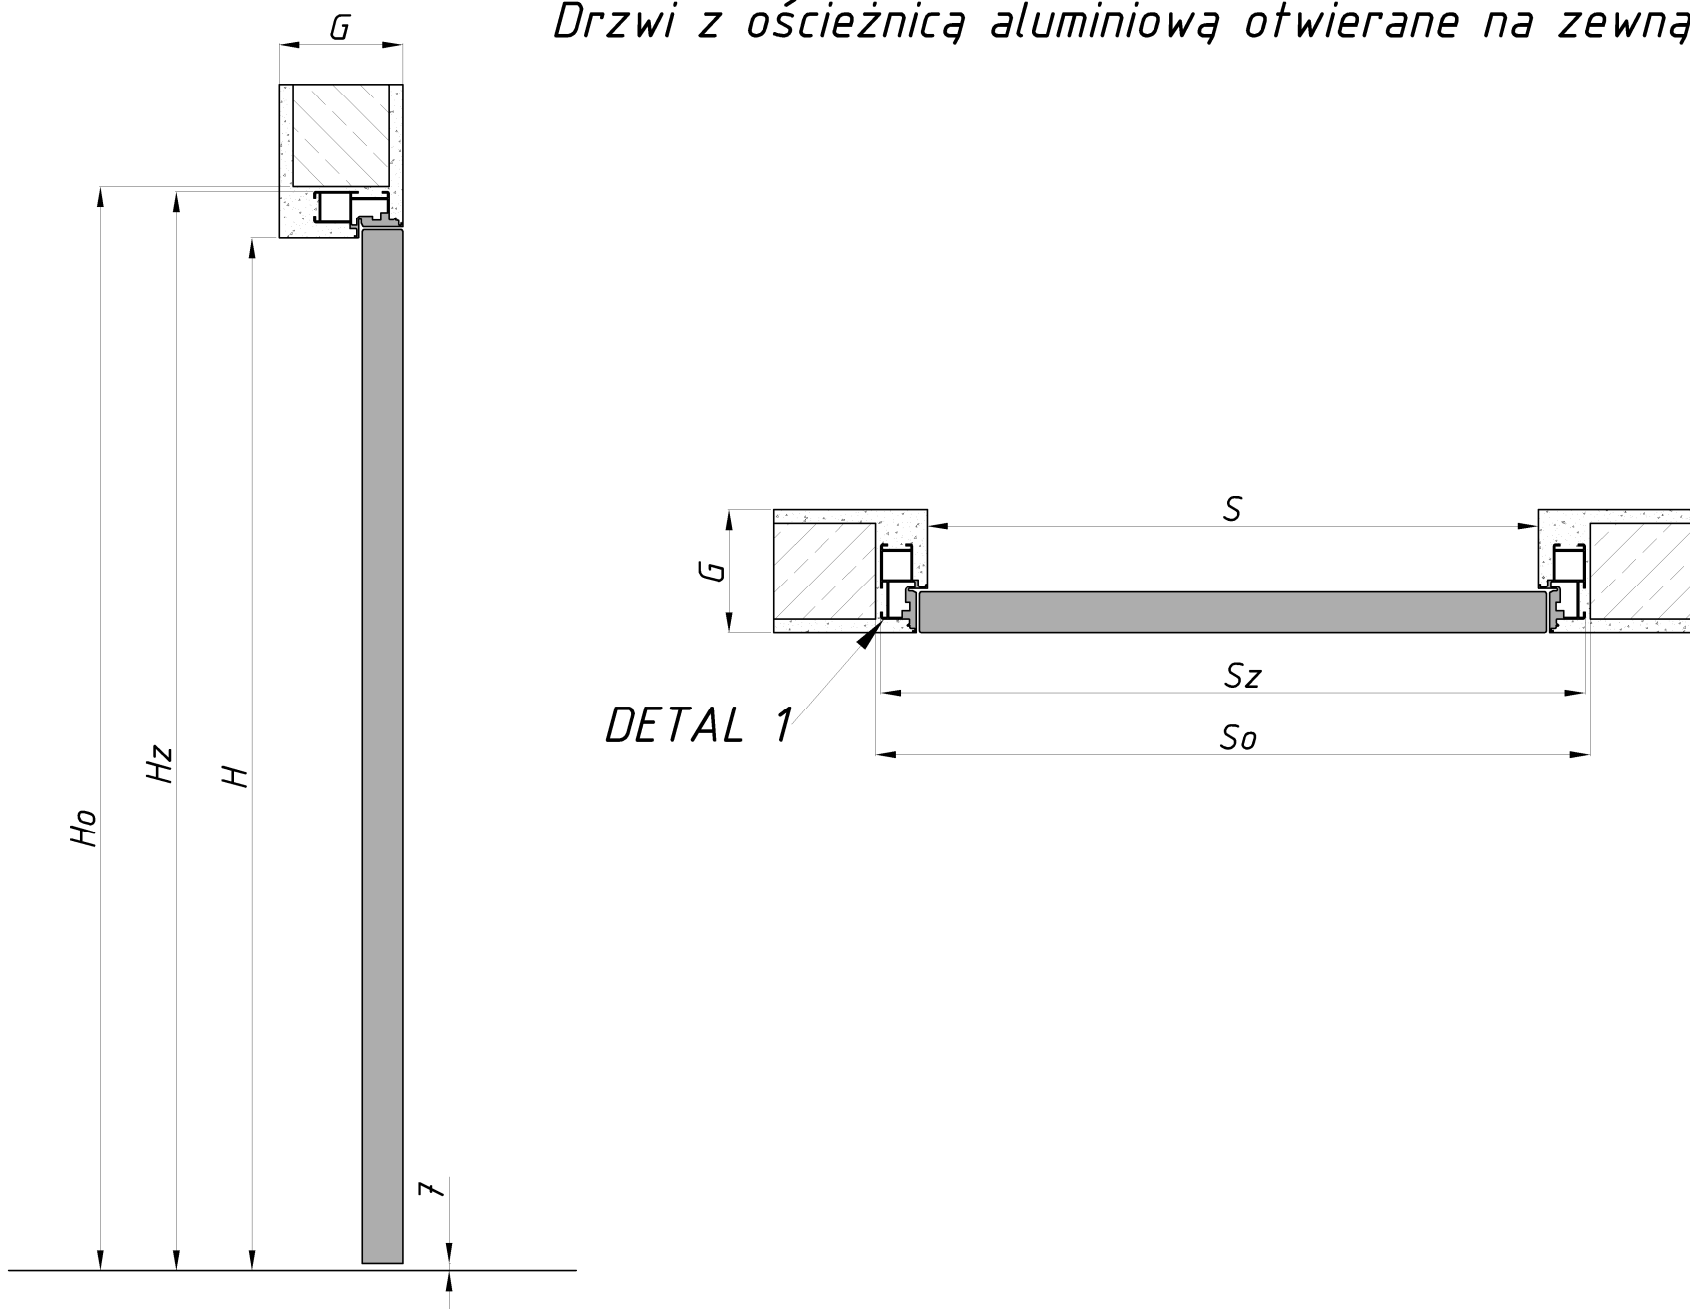

# Drzwi z ościeżnicą aluminiową otwierane na zewnątrz

	JEDNOSTKI [mm]	WYMIAR W ŚWIETLE PRZEJŚCIA	WYMIAR ZEWNĘTRZNY OŚCIEŻNICY	OPTYMALNY WYMIAR OTWORU W MURZE
DRZWI JEDNOSKRZYDŁOWE	SZEROKOŚĆ SKRZYDŁA	S	Sz	So
	"60"	620	605	710
	"70"	720	705	810
	"80"	820	805	910
	"90"	920	905	1010
	"100"	1020	1005	1110
	WYSOKOŚĆ SKRZYDŁA	H	Hz	Ho
	2020	2020	2068	2075

## DETAL 1

Numer rysunku:

LAN\_07

Data:

12.2019

Jednostki:

[mm]

Opracował: