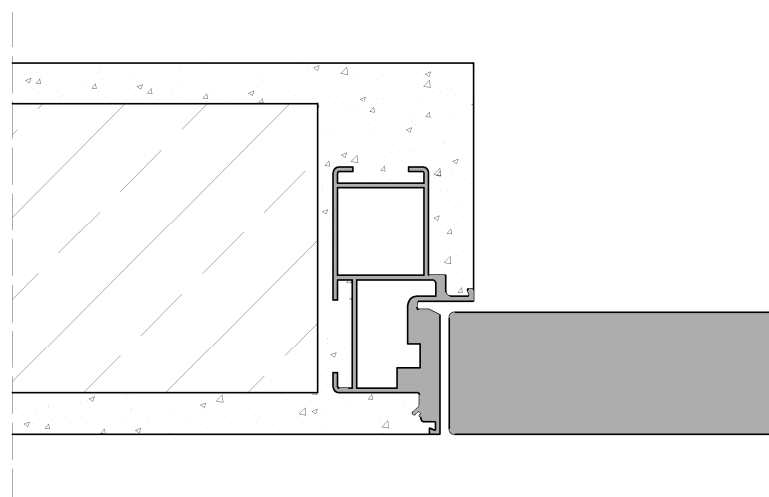

# Drzwi z ościeżnicą aluminiową otwierane na zewnątrz

	JEDNOSTKI [mm]	WYMIAR W ŚWIETLE PRZEJŚCIA	WYMIAR ZEWNĘTRZNY OŚCIEŻNICY	OPTYMALNY WYMIAR OTWORU W MURZE
DRZWI JEDNOSKRZYDŁOWE	SZEROKOŚĆ SKRZYDŁA	S	Sz	So
	"60"	620	605	710
	"70"	720	705	810
	"80"	820	805	910
	"90"	920	905	1010
	"100"	1020	1005	1110
	WYSOKOŚĆ SKRZYDŁA	H	Hz	Ho
	2020	2020	2068	2075

## DETAL 1

Numer rysunku:

LAN\_07

Data:

12.2019

Jednostki:

[mm]

Opracował:

Maciej

Ościeżnica ukryta ALU-ST40 rozwierna

**LANDINO**  
door & design